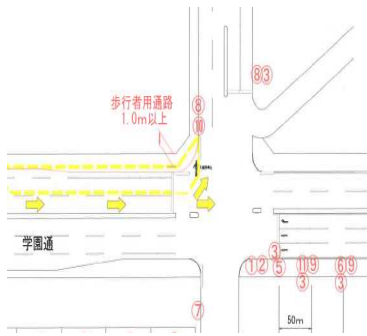

道路工事に伴う交通規制ならびにバス停の臨時移設についてのお知らせ

学園通の農高前交差点付近の交通規制

① 7/24～7/26, 8月中旬～9月中旬 (図1参照)

学園通北側2車線(東方向)が1車線に

② 7/27～8月中旬 (図2参照)

学園通片側2車線(東西方向とも)が片側1車線に

いずれに場合でも、西方向から農高前交差点での右折は、渋滞を招く恐れがあります。

バス停の臨時移設 (図3参照)

8月中旬～9月中旬に十勝バスの「農業高校前」バス停は西側に移設されます。

図1

図2

図3